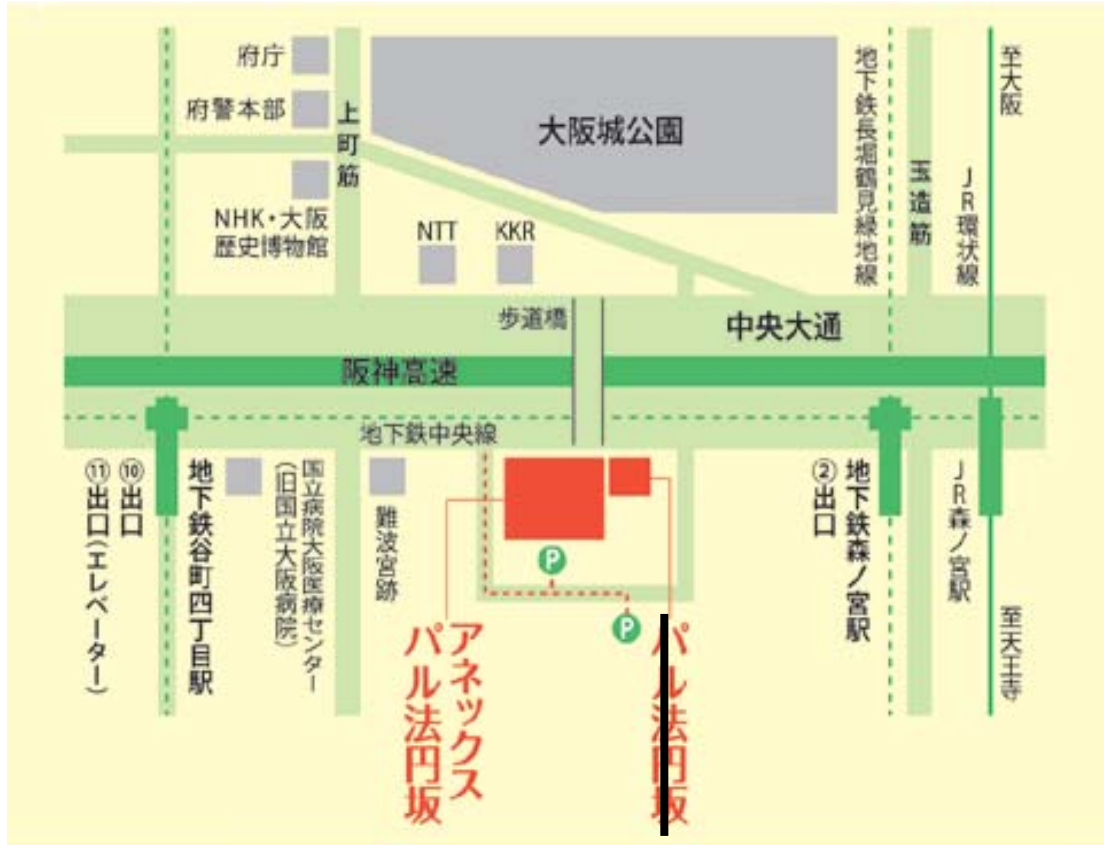

大阪会場案内図

○アネックスパル法円坂・・・〒540-0006 大阪市中央区法円坂 1-1-35

TEL : 06-6943-5021

交通

- JR環状線 **森ノ宮** 西へ徒歩10分
600m
- 地下鉄 長堀鶴見緑地線・中央線
森ノ宮 ②出口 西へ徒歩8分
500m
- 地下鉄 谷町線・中央線
谷町4丁目 ⑩出口 東へ徒歩8分
⑪出口 (エレベーター) 500m

*お車のお客様は時間貸しパーキング完備

アネックス
パル法円坂