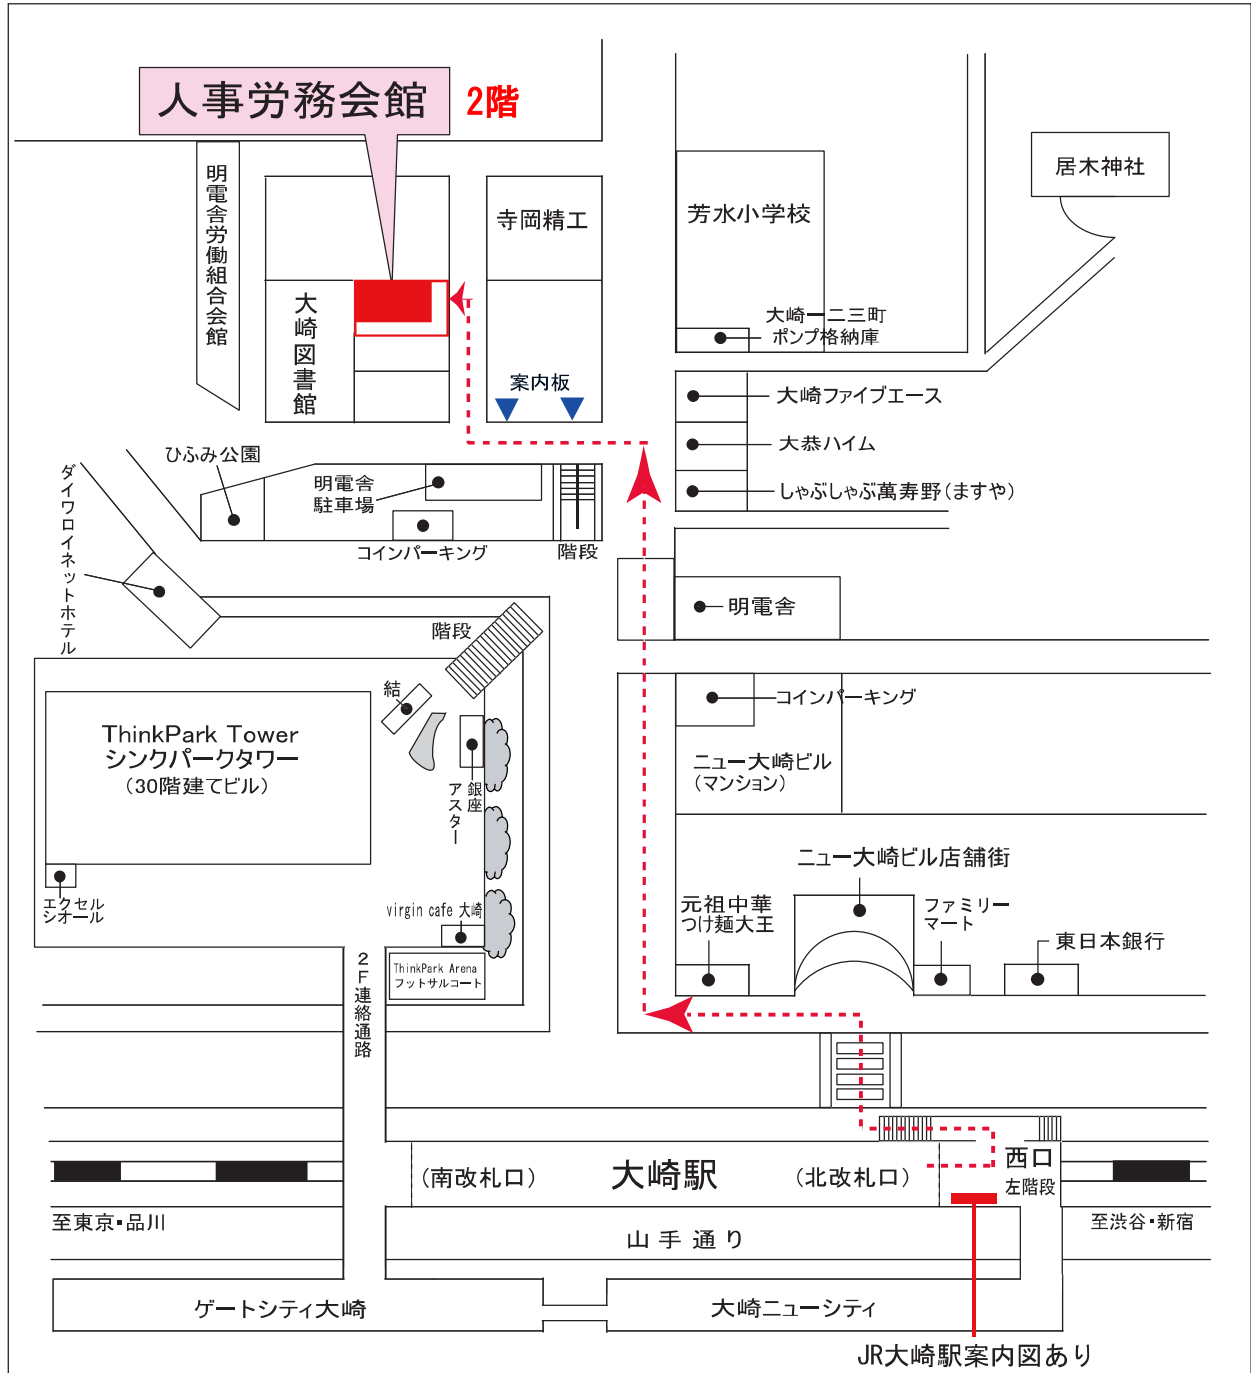

東京会場案内図

〒141-0032 東京都品川区大崎2-4-3

TEL: 03-5434-2266

FAX: 03-5434-2166

JR大崎駅案内図あり

※交通のご案内

大崎駅 北改札口を出て左へ、西口側の左階段を降り、徒歩約3分

JR山手線・埼京線・湘南新宿ライン・りんかい線

(大崎駅へは、東京駅より約15分、羽田空港より約35分)