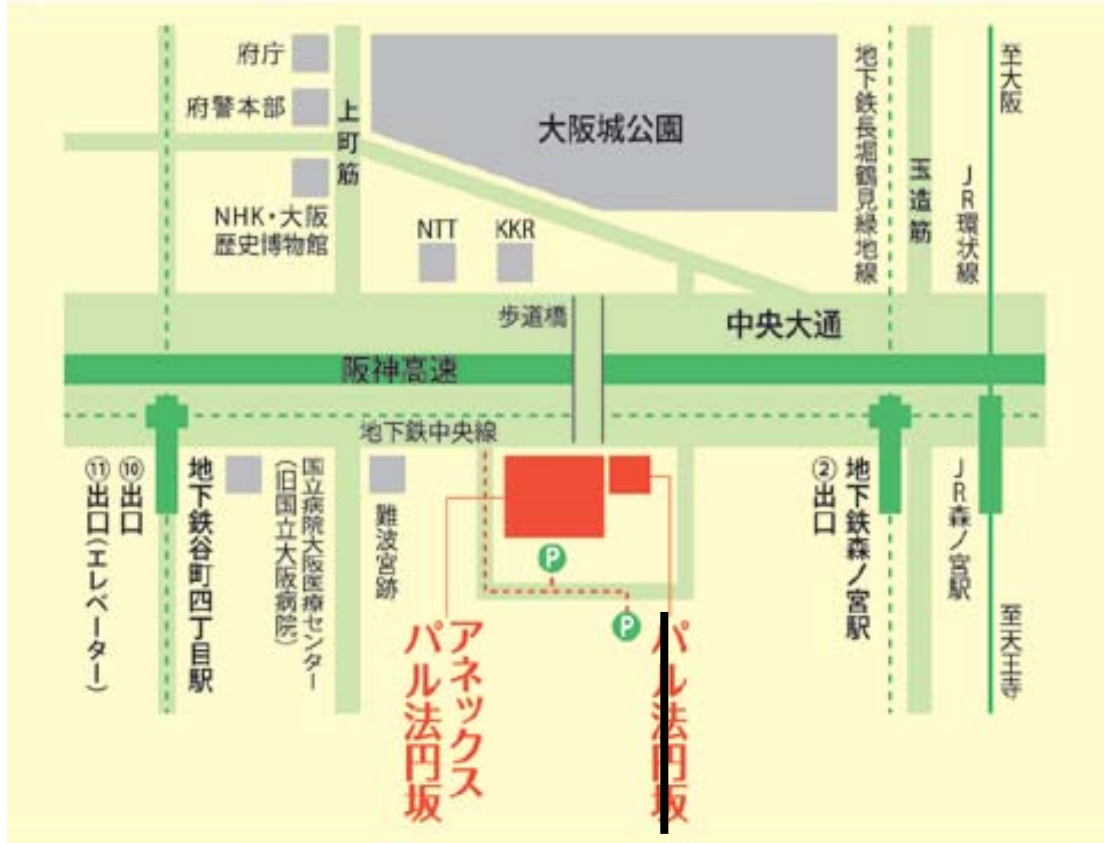

大阪会場案内図

○アネックスパル法円坂・・・〒540-0006 大阪市中央区法円坂 1-1-35

TEL : 06-6943-5021

交通

- JR環状線 **森ノ宮** 西へ徒歩10分
600m
- 地下鉄 長堀鶴見緑地線・中央線
森ノ宮 ②出口 西へ徒歩8分
500m
- 地下鉄 谷町線・中央線
谷町4丁目 ⑩出口 東へ徒歩8分
⑪出口 500m
(エレベーター)

*お車のお客様は時間貸しパーキング完備

アネックス
パル法円坂